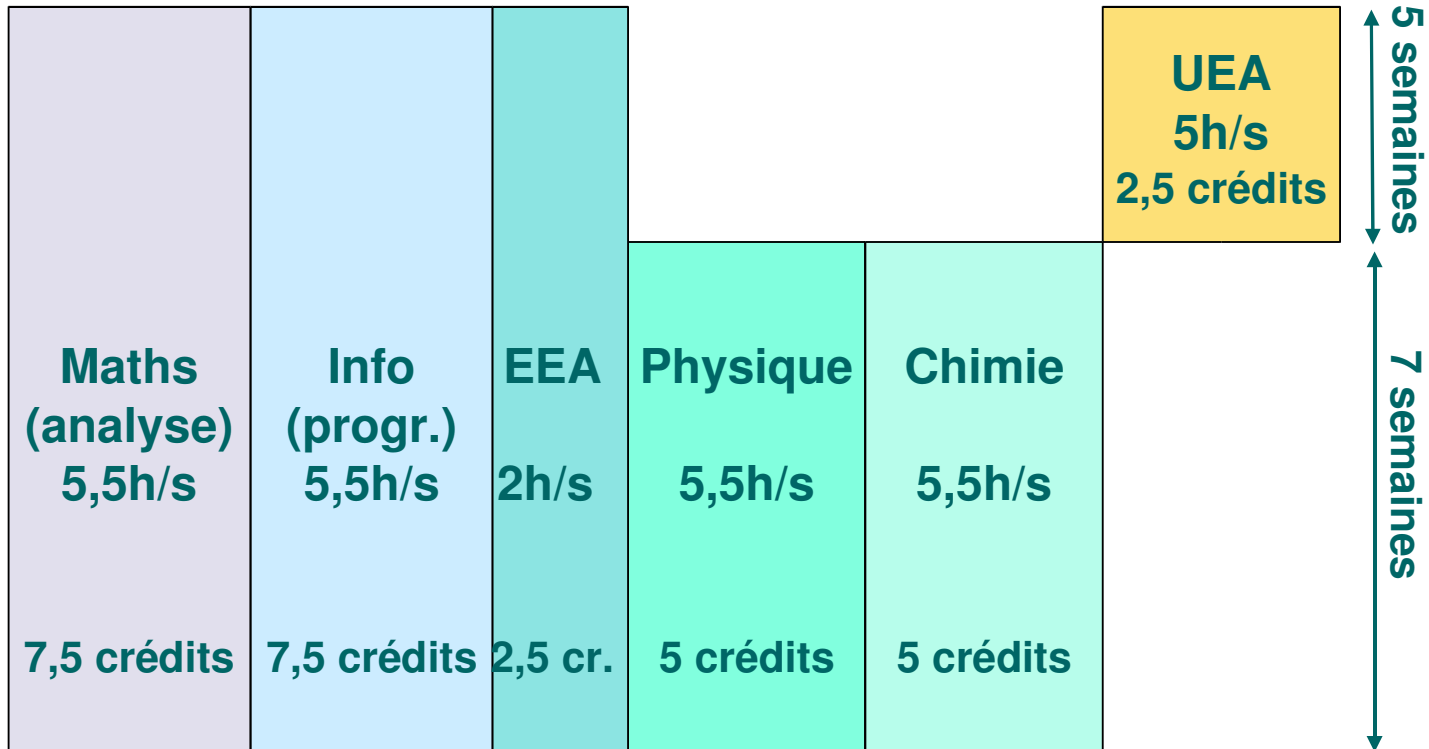

# Organisation du cursus MI 1 (1er semestre)

## Parcours typique

UEA : unité d'approfondissement (info, maths, physique, chimie)